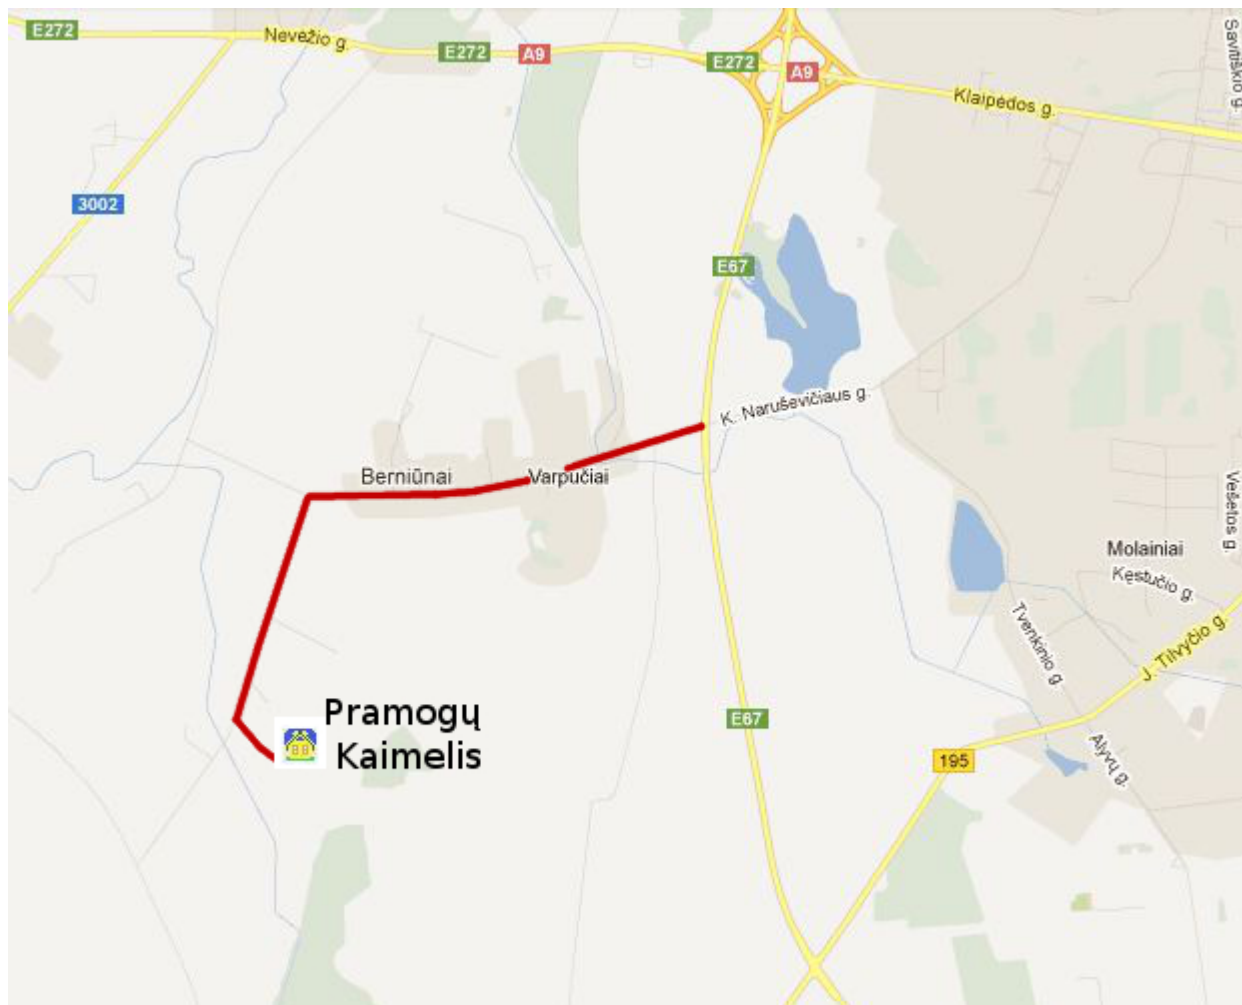

### **Atvykimas**

Sodyba yra 4 km nuo Via Baltica sankryžos. Važiuojant Via Baltica Panevėžio šiauriniu aplinkeliu E67, nusukimas į Berniūnų gyvenvietę. Pravažėjavus Berniūnus, ties kelio išsišakojimu, sukti į kairę. Važiuoti apie 1,5 kilometro, iki įvažiavimo ženklo į sodybą.