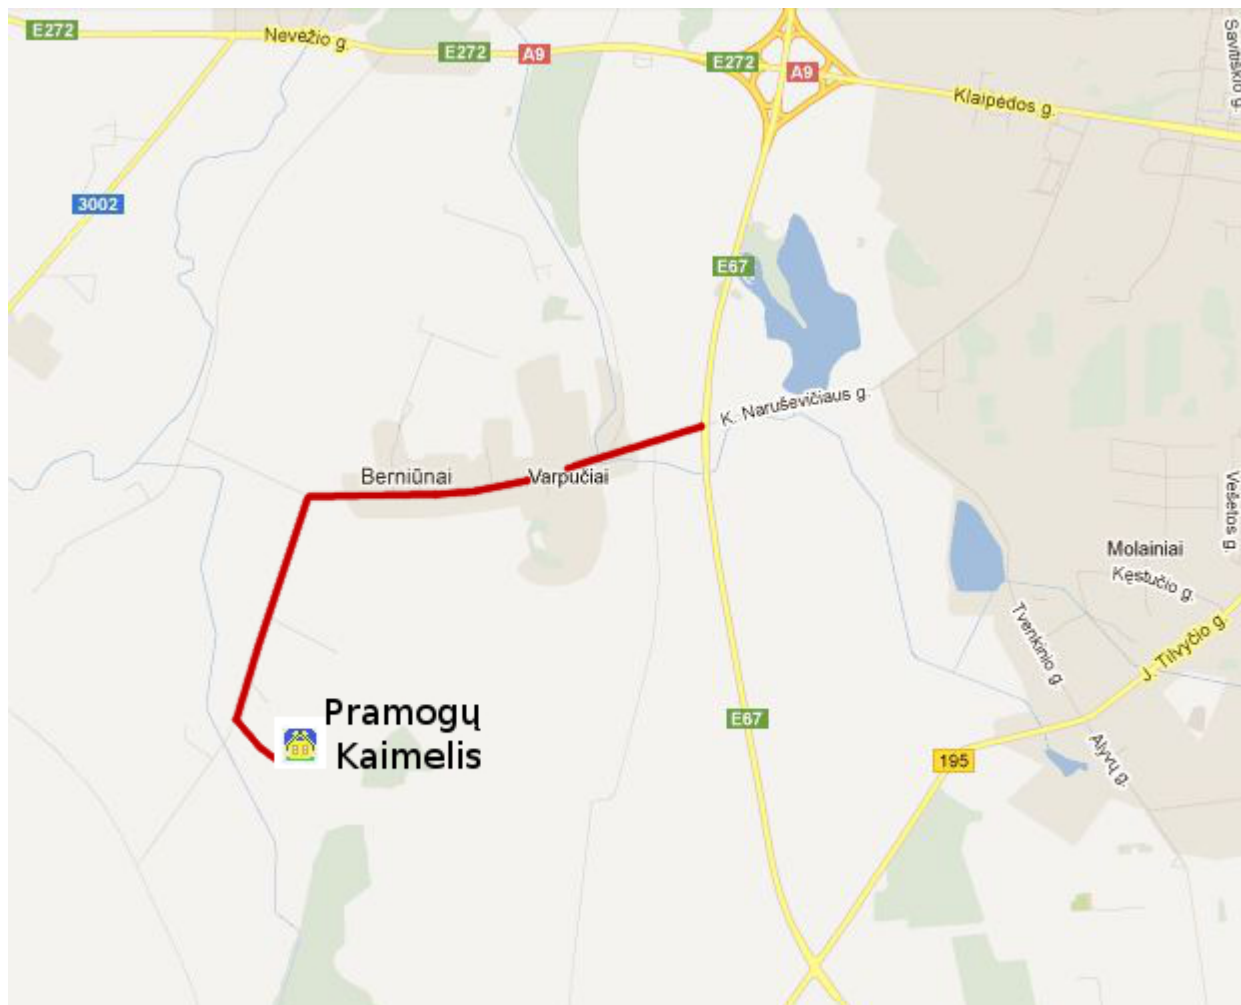

Pramoų Kaimelis

+370 612 85979

Atvykimas

Sodyba yra 4 km nuo Via Baltica sankryžos. Važiuojant Via Baltica Panevėžio šiauriniu aplinkeliu E67, nusukimas į Berniūnų gyvenvietę. Pravažėjavus Berniūnus, ties kelio išsišakojimu, sukti į kairę. Važiuoti apie 1,5 kilometro, iki įvažiavimo ženklo į sodybą.